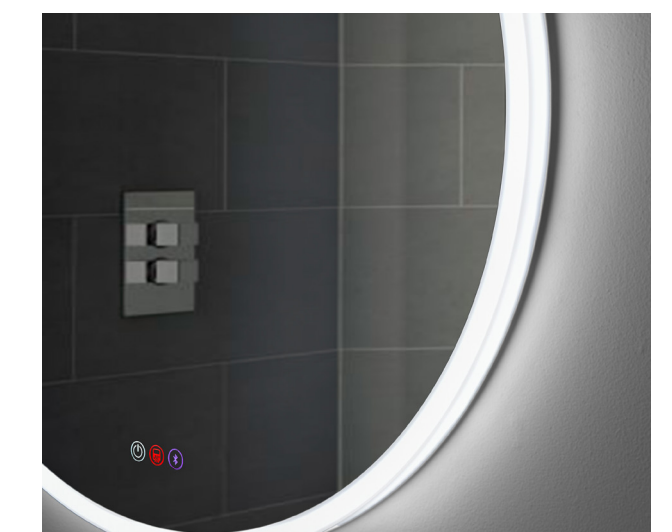

# COSMOS REDONDO

Espejo

Color de Luz

6.000°k

## CARACTERÍSTICAS

-  ECO
-  Luz Led
-  Sensor Táctil
-  Anti-vaho
-  Luz Regulable
-  Luz ambiente
-  Bluetooth
-  Gran calidad acústica

Detalle tulipa difusora  
Sensores independientes

Dimensiones (cm)	Referencia	EAN	Potencia (W)	Lumens (LM)
Ø 60 cm	COSMOS060	8435139638886	40W	1995
Ø 80 cm	COSMOS080	8435139638893	61W	2380
Ø 100 cm	COSMOS100	8435139638909	81W	2550