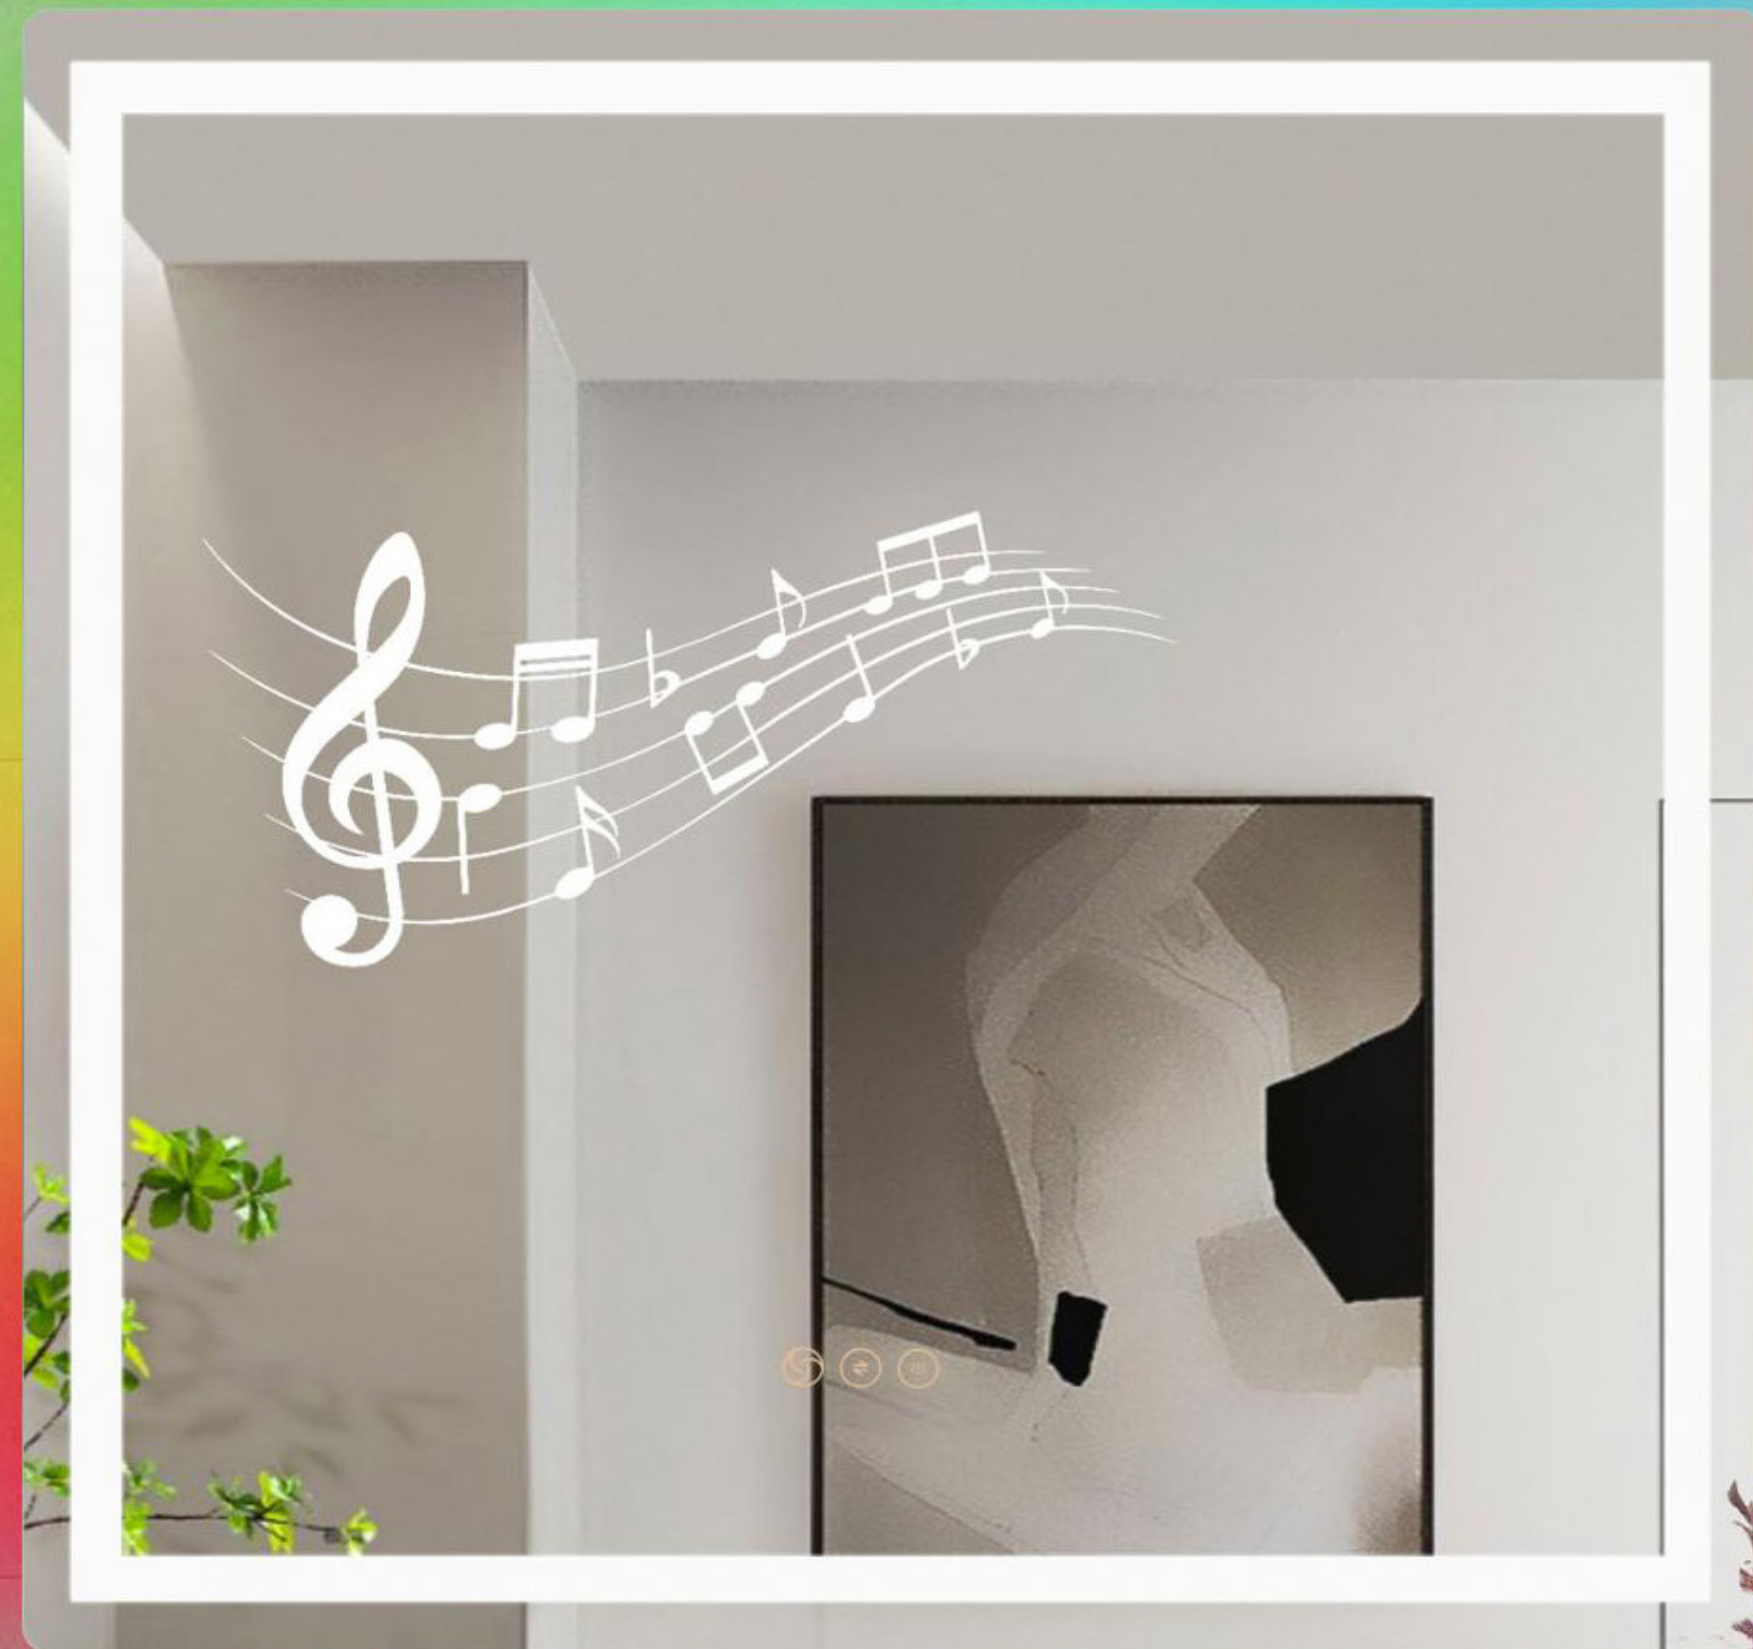

SATURNO

Espejo

NOVEDAD

PORTACELI

CARACTERÍSTICAS

- ECO
- Luz Led
- Sensor Táctil
- Antivaho
- Luz ambiente
- Luz Regulable
- Cambio de tonalidad
- Bluetooth
- Gran calidad acústica

Controla el color del led desde tu dispositivo móvil