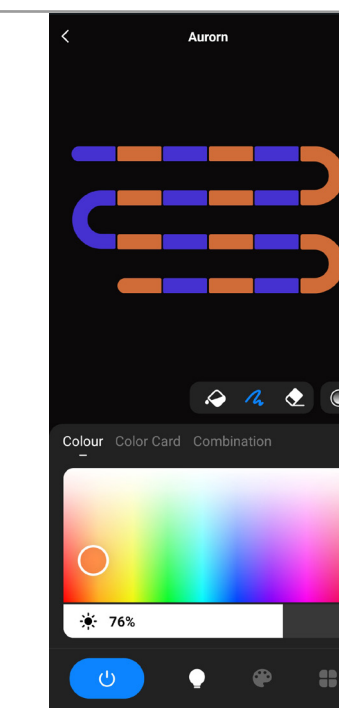

SATURNO

Espejo

NOVEDAD

PORTACELI

CARACTERÍSTICAS

- ECO
- Luz Led
- Sensor Táctil
- Antivaho
- Luz ambiente
- Luz Regulable
- Cambio de tonalidad
- Bluetooth
- Gran calidad acústica

Controla el color del led desde tu dispositivo móvil

Dimensiones (cm)	Referencia	EAN	Potencia (W)	Lumens (LM)
60 x 80 cm	SATURN0001	8435139639357	71W	2750
80 x 80 cm	SATURN0002	8435139639364	78W	3080
100 x 80 cm	SATURN0004	8435139639371	90W	3410
120 x 80 cm	SATURN0009	8435139639388	102W	3740