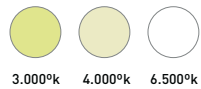

# LYRA

ESPEJO

Color de Luz

3.000°k 4.000°k 6.500°k

Dimensiones	Referencia	EAN	Potencia (W)
60 x 80 cm	LYRAB LTH001	8435139638244	24W
80 x 80 cm	LYRAB LTH002	8435139638251	28W
100 x 80 cm	LYRAB LTH004	8435139638268	32W
120 x 80 cm	LYRAB LTH120	8435139638640	35W

### Características técnicas

Protección	IP44
Marco	Aluminio
Altavoz	3 W
Fondo	30 mm